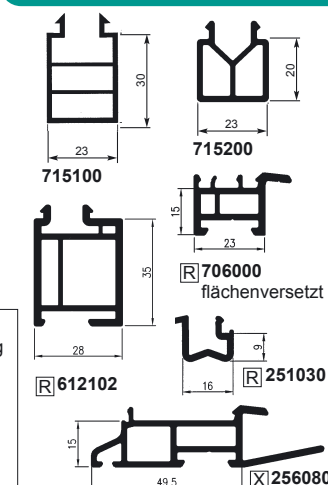

Sprossen

Statik-Aufsatz

Wetterschenkel

Dichtungen

Transportleisten

Bankanschlüsse

Haus- und Balkontürschwellen

Diese Artikel sind erhältlich in Dekor
 Folierung auf Anfrage mit Dichtung
 12W12 = weiß/papyrusweiß
 13B13 = braun
 23Y23 = Recyclat = R
 05S05 = schwarz
 07M07 = grau
 24C24 = cremeweiß = C