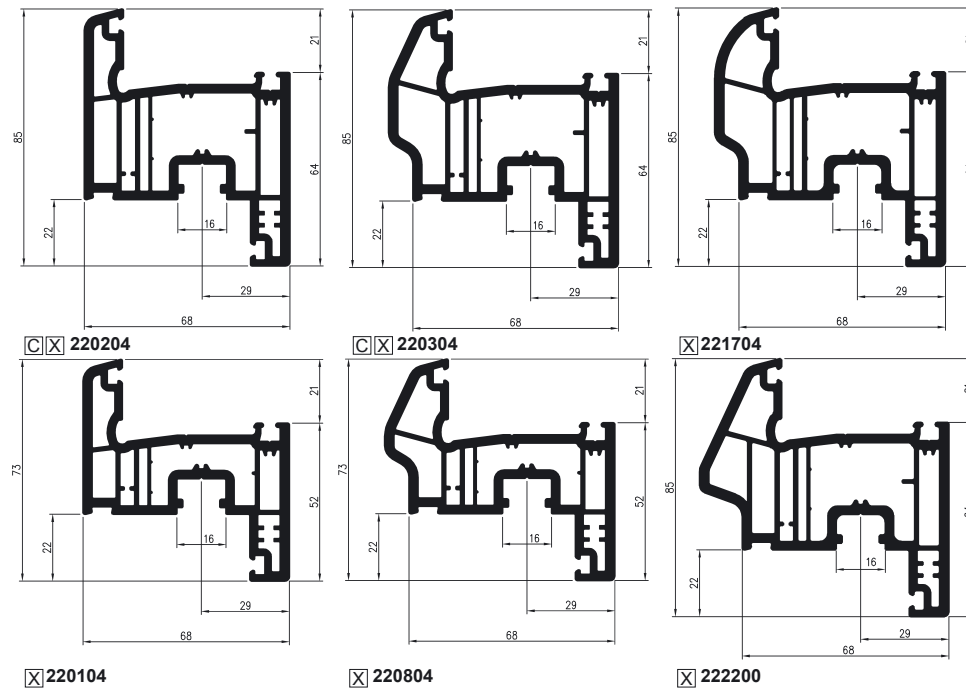

Blendrahmen

Stulpprofile

Flügelprofile

Sprosse

Wechselprofil

Roplasto | 7001 MD

Türflügelprofile

Pfostenprofile

Glaseisten

Roplasto | 7001 7K

Sohlbankprofile

Roplasto | 7001 3K

Kopplungen/Befestigungen

Rolllädenzubehör

Blendrahmenverbreiterungen

Verleistungen und Zusatzprofile