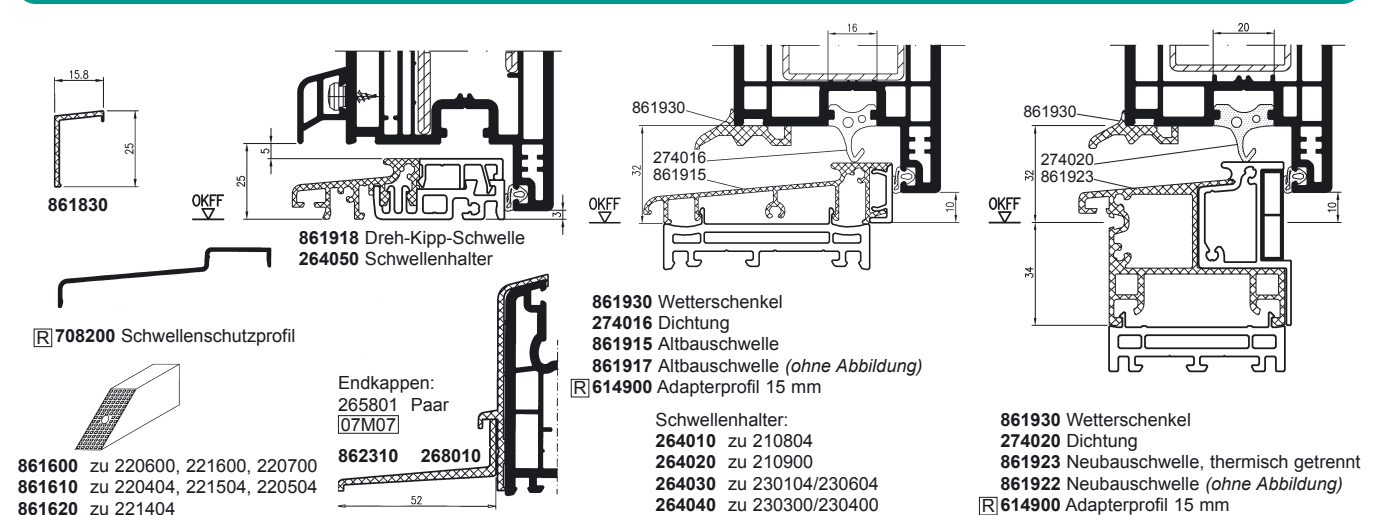

Sprossen

Statik-Aufsatz

Wetterschenkel

Dichtungen

Transportleisten

Bankanschlüsse

Haus- und Balkontürschwellen

Diese Artikel sind erhältlich in Dekor
 Folierung auf Anfrage mit Dichtung
 12W12 = weiß/papyrusweiß
 13B13 = braun
 23Y23 = Recyclat = R
 05S05 = schwarz
 07M07 = grau
 24C24 = cremeweiß = C