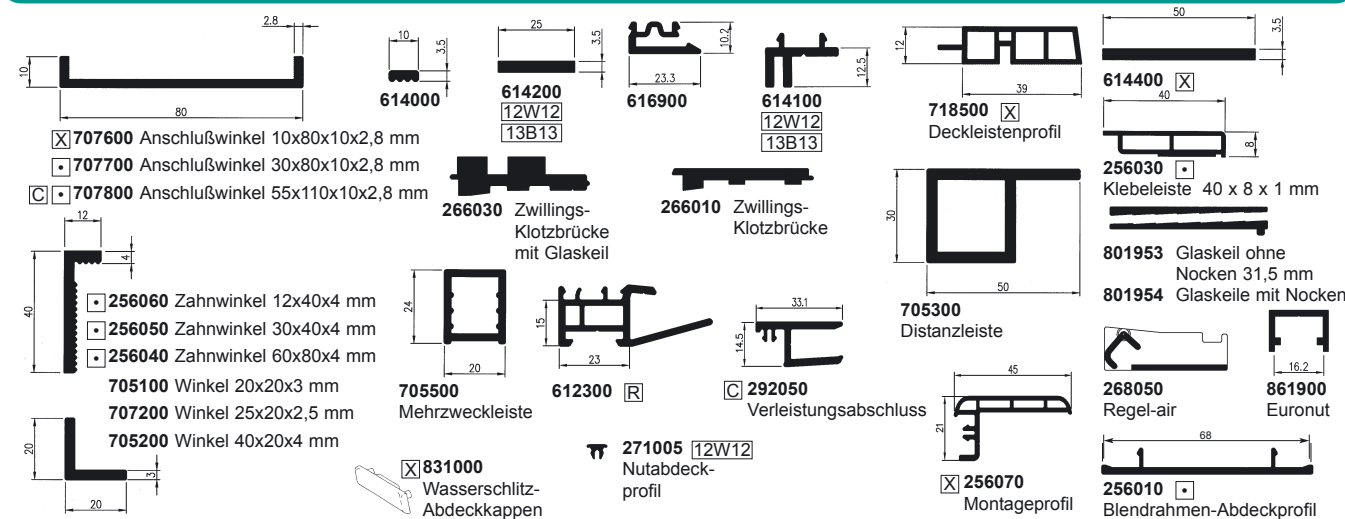

Glaseisten

Roplasto | 7001 7K

Sohlbankprofile

Roplasto | 7001 3K

Kopplungen/Befestigungen

Rolllädenzubehör

Blendrahmenverbreiterungen

Verleistungen und Zusatzprofile