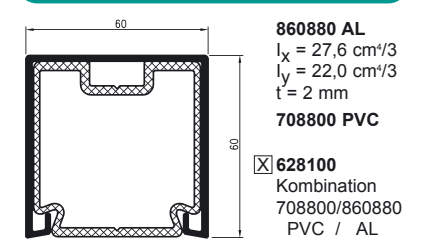

Statik-Aufsatz