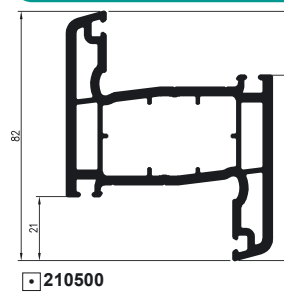

Blendrahmen

Stulpprofile

Flügelprofile

Sprosse

Wechselprofil

Roplasto | 7001 MD

Türflügelprofile

Pfostenprofile

Glaseisten

Roplasto | 7001 7K

Sohlbankprofile

Roplasto | 7001 3K

Kopplungen/Befestigungen

Rolllädenzubehör

Blendrahmenverbreiterungen

Verleistungen und Zusatzprofile