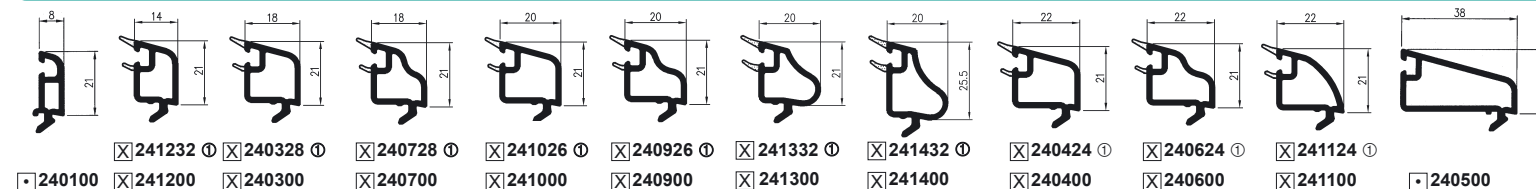

Glaseisten