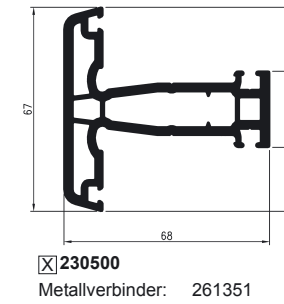

Blendrahmen

Stulpprofile

Flügelprofile

Sprosse

Wechselprofil

Roplasto | 7001 MD

Türflügelprofile

Pfostenprofile

Glaseisten

Roplasto | 7001 7K

Sohlbankprofile

Roplasto | 7001 3K

Kopplungen/Befestigungen

Rolllädenzubehör

Blendrahmenverbreiterungen

Verleistungen und Zusatzprofile