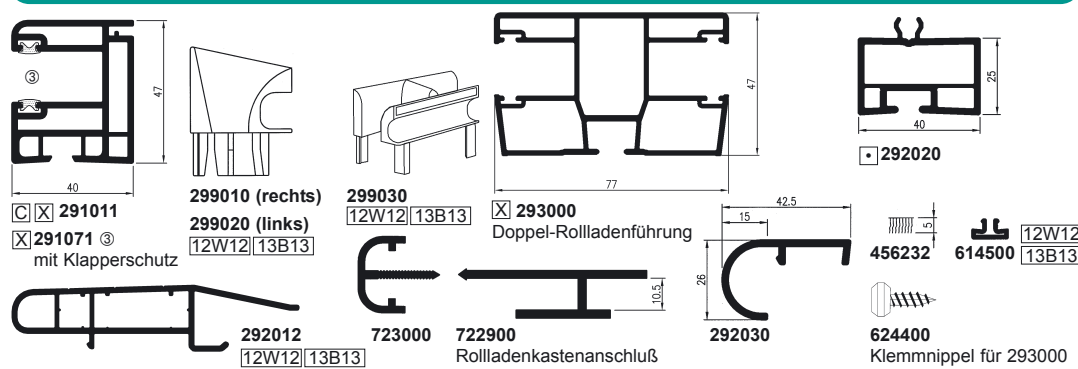

Glaseisten

Roplasto | 7001 7K

Sohlbankprofile

Roplasto | 7001 3K

Kopplungen/Befestigungen

Rolllädenzubehör

Blendrahmenverbreiterungen

Verleistungen und Zusatzprofile

Sprossen

Statik-Aufsatz

Wetterschenkel

Dichtungen

Transportleisten

Bankanschlüsse

Haus- und Balkontürschwellen

Diese Artikel sind erhältlich in Dekor
 Folierung auf Anfrage mit Dichtung
 12W12 = weiß/papyrusweiß
 13B13 = braun
 23Y23 = Recyclat = R
 05S05 = schwarz
 07M07 = grau
 24C24 = cremeweiß = C