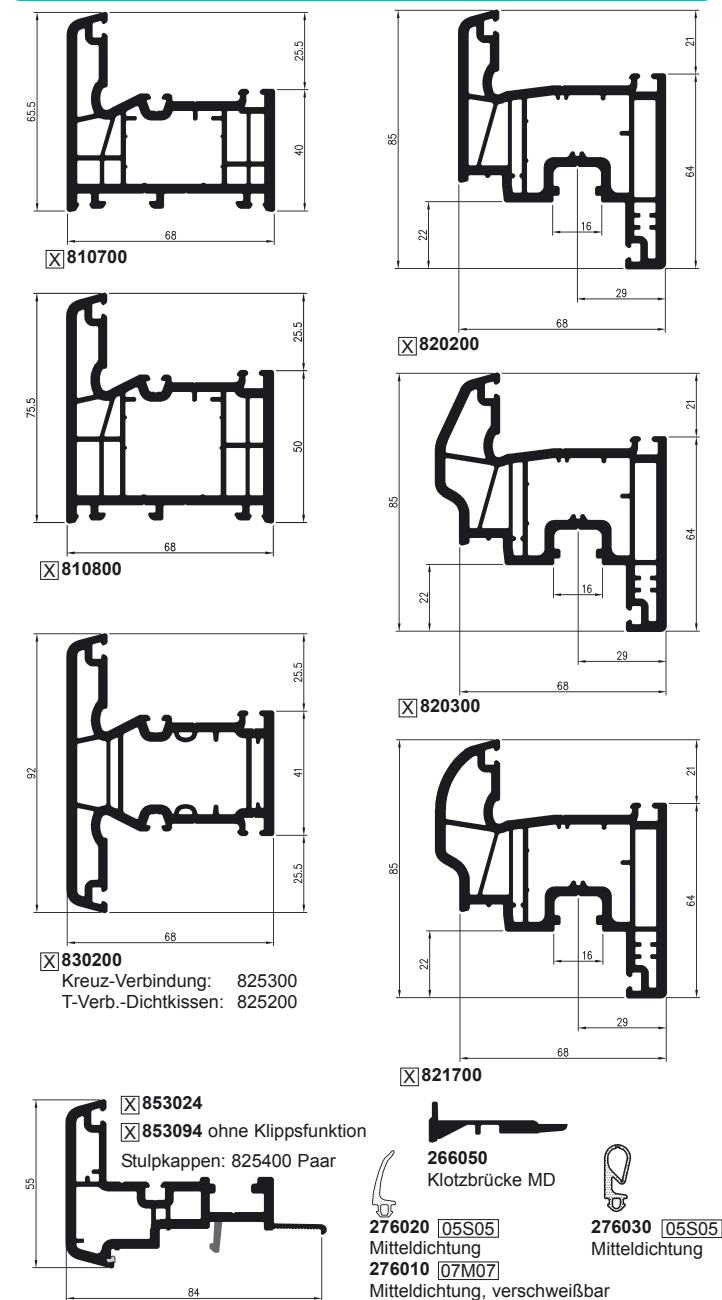

Blendrahmen

Stulpprofile

Flügelprofile

Sprosse

Wechselprofil

Roplasto | 7001 MD

Türflügelprofile

Pfostenprofile

Glaseisten

Roplasto | 7001 7K

Sohlbankprofile

Roplasto | 7001 3K

Kopplungen/Befestigungen

Rolllädenzubehör

Blendrahmenverbreiterungen

Verleistungen und Zusatzprofile