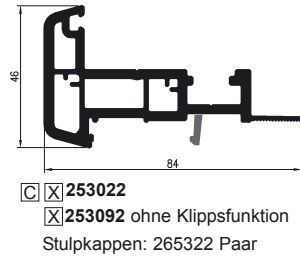

Blendrahmen

Stulpprofile

Flügelprofile

Sprosse

Wechselprofil

Roplasto | 7001 MD

Türflügelprofile

Pfostenprofile