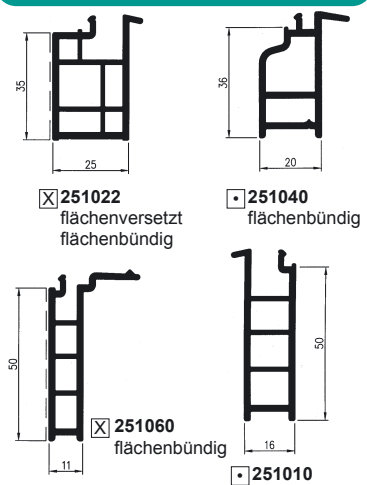

Sprossen

Statik-Aufsatz

Wetterschenkel

Dichtungen

Transportleisten

Bankanschlüsse

Haus- und Balkontürschwellen

Diese Artikel sind erhältlich in Dekor
 Folierung auf Anfrage mit Dichtung
 12W12 = weiß/papyrusweiß
 13B13 = braun
 23Y23 = Recyclat = R
 05S05 = schwarz
 07M07 = grau
 24C24 = cremeweiß = C