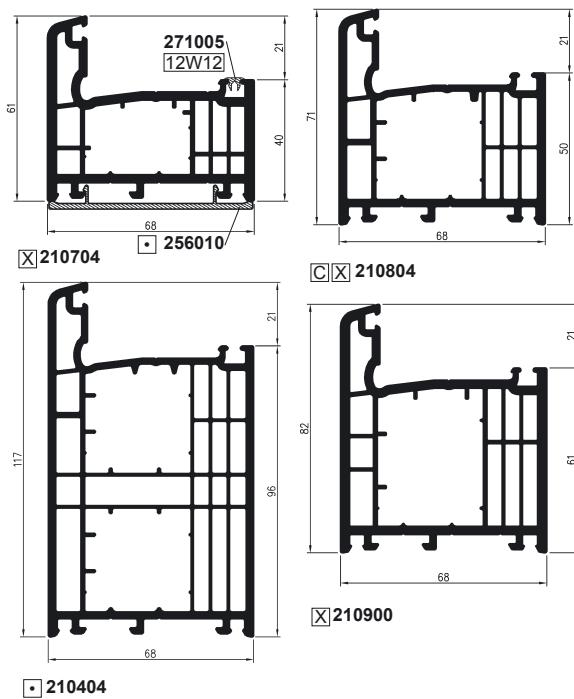

Blendrahmen

Stulpprofile

Flügelprofile

Sprosse

Wechselprofil

Roplasto | 7001 MD

Türflügelprofile

Pfostenprofile

Glaseisten

Roplasto | 7001 7K

Sohlbankprofile

Roplasto | 7001 3K

Kopplungen/Befestigungen

Rolllädenzubehör

Blendrahmenverbreiterungen

Verleistungen und Zusatzprofile