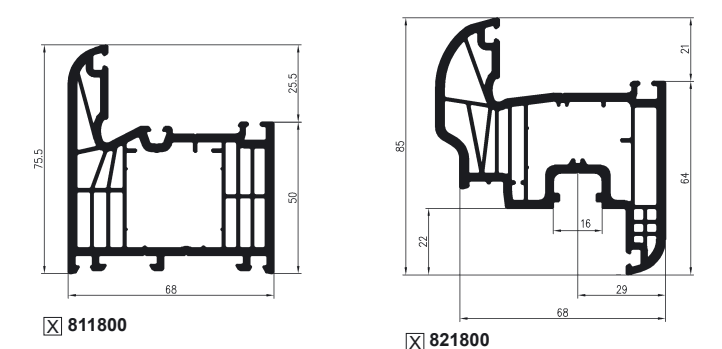

Roplasto | 7001 7K