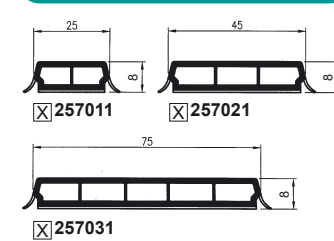

Sohlbankprofile

Roplasto | 7001 3K

Kopplungen/Befestigungen

Rolllädenzubehör

Blendrahmenverbreiterungen

Verleistungen und Zusatzprofile

Sprossen

Statik-Aufsatz

Wetterschenkel

Dichtungen

Transportleisten

Bankanschlüsse

Haus- und Balkontürschwellen

Diese Artikel sind erhältlich in Dekor
Folierung auf Anfrage mit Dichtung
12W12 = weiß/papyrusweiß
13B13 = braun
23Y23 = Recyclat = R
05S05 = schwarz
07M07 = grau
24C24 = cremeweiß = C