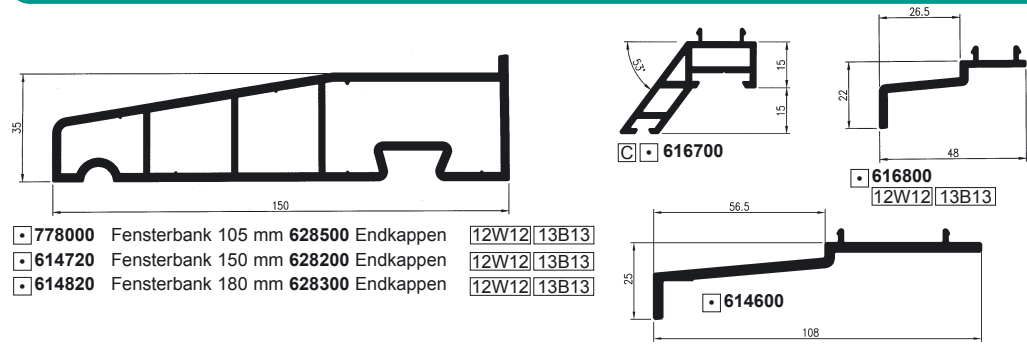

Sohlbankprofile