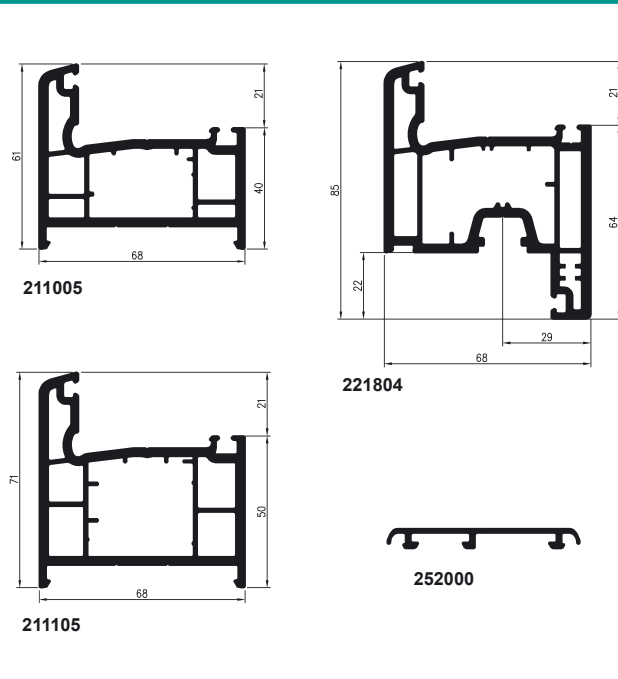

Glaseisten

Roplasto | 7001 7K

Sohlbankprofile

Roplasto | 7001 3K

Kopplungen/Befestigungen

Rolllädenzubehör

Blendrahmenverbreiterungen

Verleistungen und Zusatzprofile