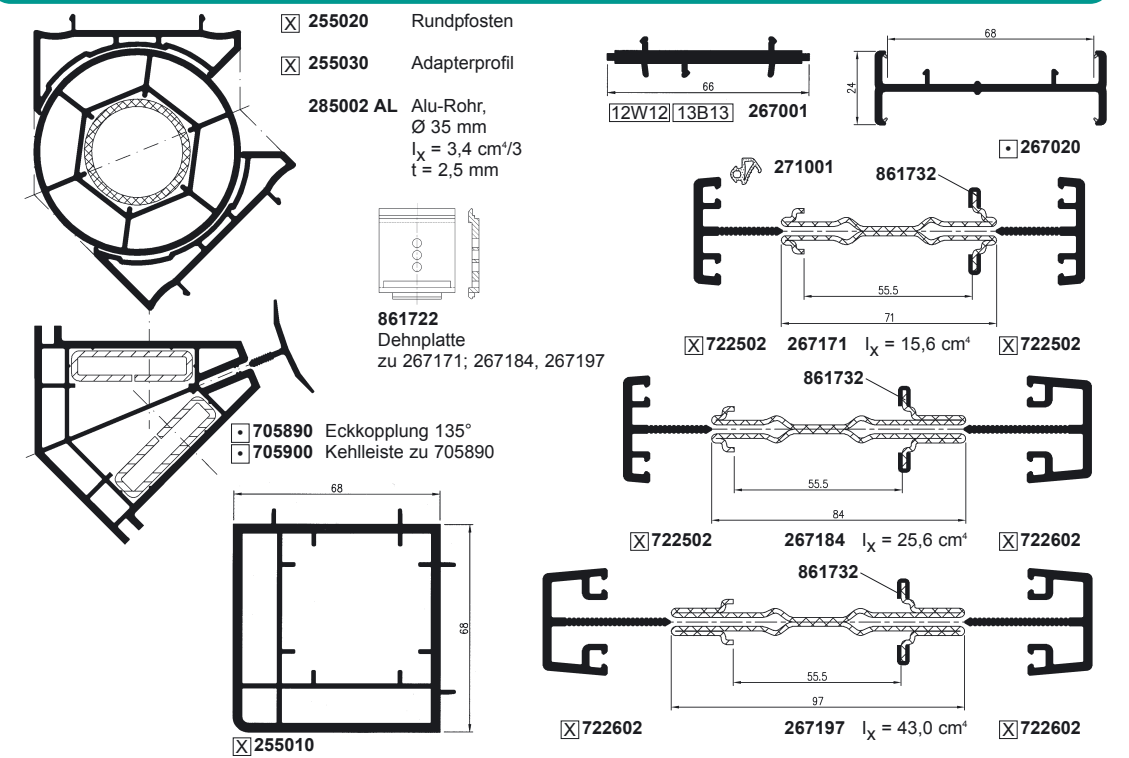

Glaseisten

Roplasto | 7001 7K

Sohlbankprofile

Roplasto | 7001 3K

Kopplungen/Befestigungen

Rolllädenzubehör

Blendrahmenverbreiterungen

Verleistungen und Zusatzprofile

Sprossen

Statik-Aufsatz

Wetterschenkel

Dichtungen

Transportleisten

Bankanschlüsse

Haus- und Balkontürschwellen

Diese Artikel sind erhältlich in Dekor
 Folierung auf Anfrage mit Dichtung
 12W12 = weiß/papyrusweiß
 13B13 = braun
 23Y23 = Recyclat = R
 05S05 = schwarz
 07M07 = grau
 24C24 = cremeweiß = C