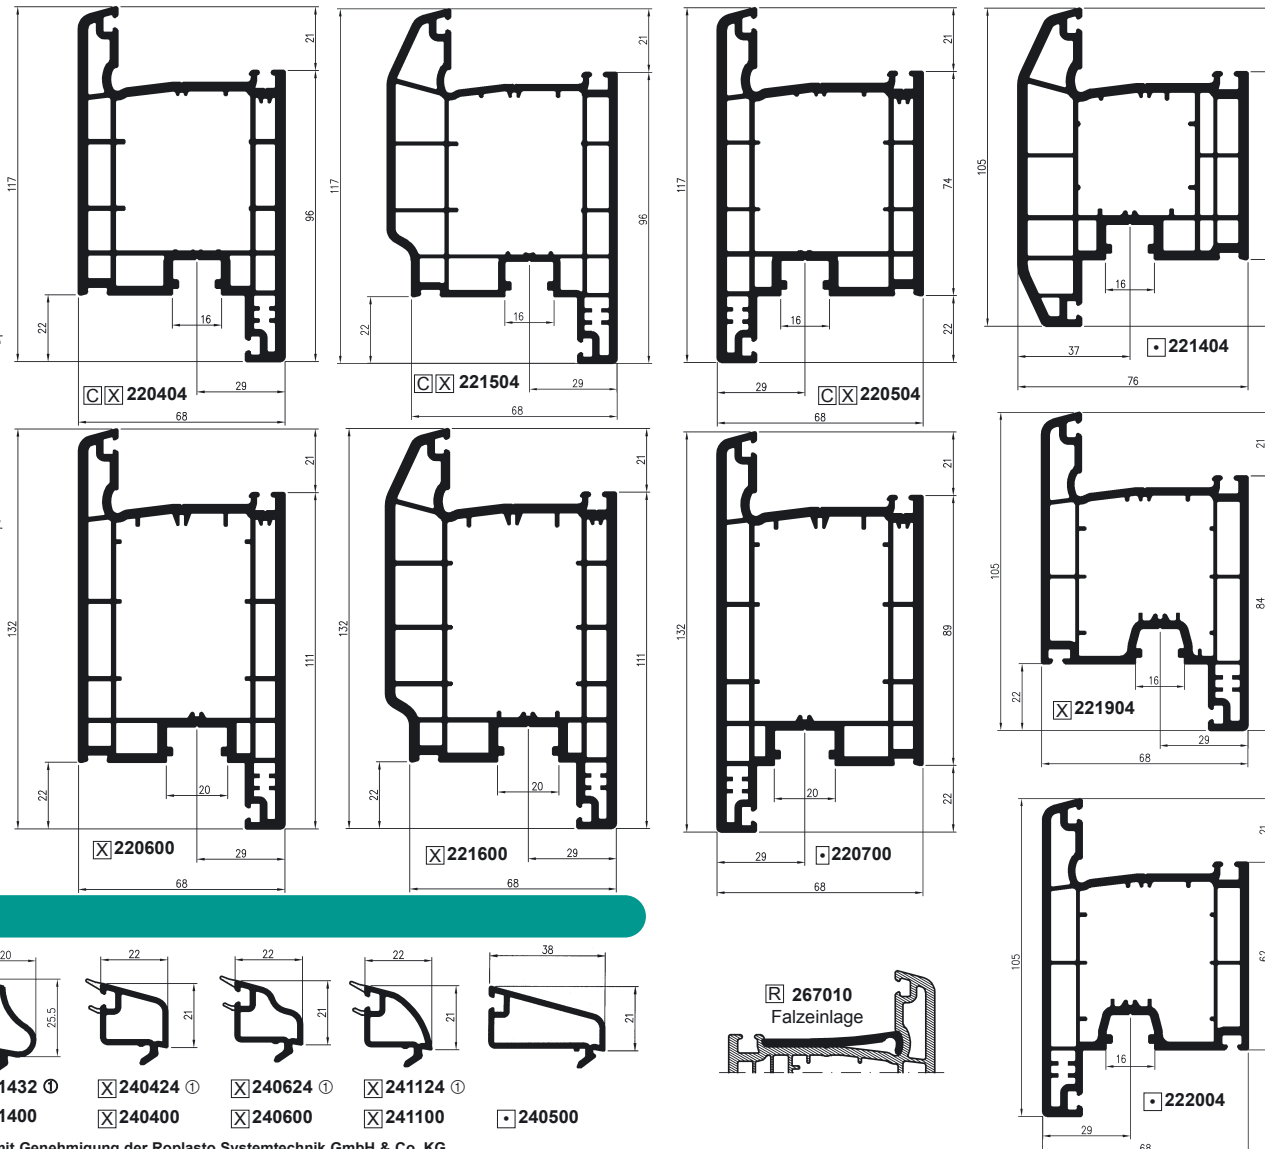

Blendrahmen

Stulpprofile

Flügelprofile

Sprosse

Wechselprofil

Roplasto | 7001 MD

Türflügelprofile

Pfostenprofile

Sprossen

Statik-Aufsatz

Wetterschenkel

Dichtungen

Transportleisten

Bankanschlüsse

Haus- und Balkontürschwellen

Diese Artikel sind erhältlich in Dekor
 Folierung auf Anfrage mit Dichtung
 12W12 = weiß/papyrusweiß
 13B13 = braun
 23Y23 = Recyclat = R
 05S05 = schwarz
 07M07 = grau
 24C24 = cremeweiß = C