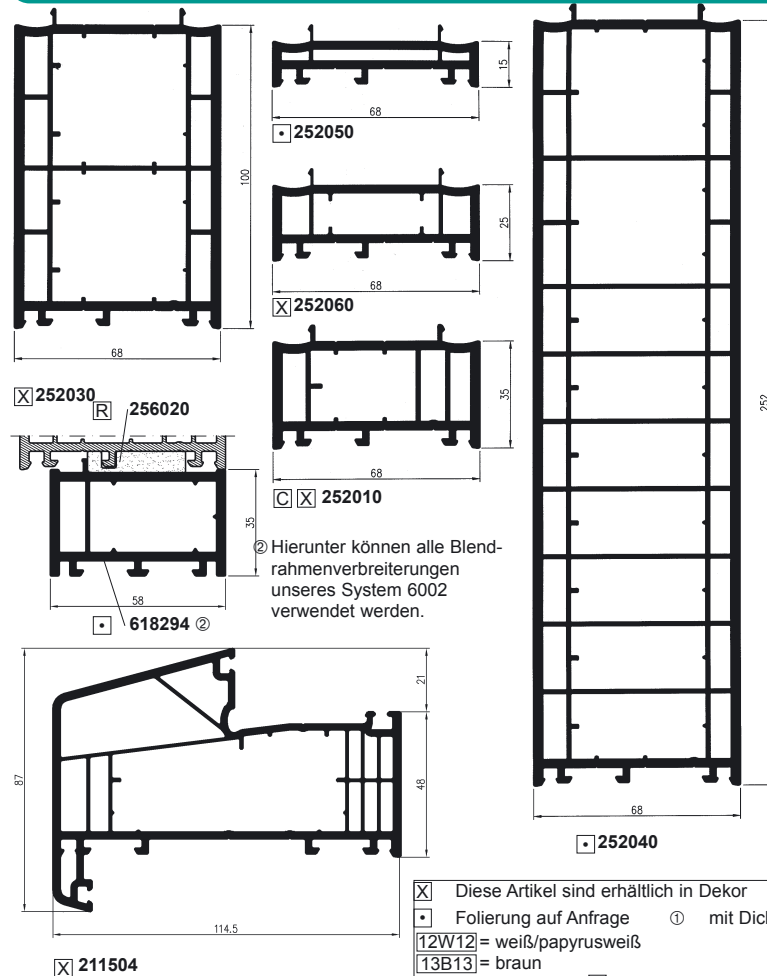

Glaseisten

Roplasto | 7001 7K

Sohlbankprofile

Roplasto | 7001 3K

Kopplungen/Befestigungen

Rolllädenzubehör

Blendrahmenverbreiterungen

Verleistungen und Zusatzprofile