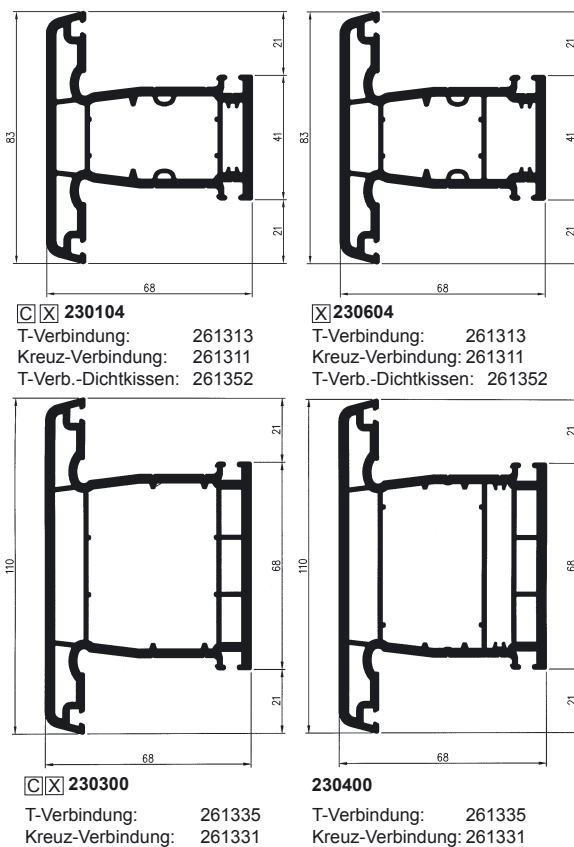

Blendrahmen

Stulpprofile

Flügelprofile

Sprosse

Wechselprofil

Roplasto | 7001 MD

Türflügelprofile

Pfostenprofile